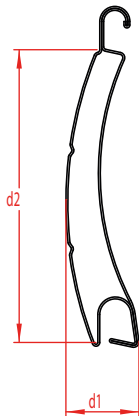

⇒ Lamellen in Aluminium

WA39
Afmetingen: **d1: 8,5 mm** en
d2: 39 mm
Max. breedte: **3000 mm**
Max. hoogte: **2800 mm**
Max. oppervlakte: **6,4 m²**
Warmteweerstand: **0,020 m²K/W**

WA40
Afmetingen: **d1: 9 mm** en
d2: 40 mm
Max. breedte: **3500 mm**
Max. hoogte: **2800 mm**
Max. oppervlakte: **8 m²**
Warmteweerstand: **0,020 m²K/W**

WA41
Afmetingen: **d1: 8,5 mm** en
d2: 41 mm
Max. breedte: **3200 mm**
Max. hoogte: **2800 mm**
Max. oppervlakte: **7 m²**
Warmteweerstand: **0,020 m²K/W**

WA40H
Afmetingen: **d1: 9 mm** en
d2: 40 mm
Max. breedte: **3500 mm**
Max. hoogte: **3200 mm**
Max. oppervlakte: **9 m²**
Warmteweerstand: **0,020 m²K/W**

WA55
 Afmetingen: **d1: 14 mm** en
d2: 55 mm
 Max. breedte: 4000 mm
 Max. hoogte: 3200 mm
 Max. oppervlakte: 10 m²
 Warmteweerstand: 0,020 m²K/W

WA55H
 Afmetingen: **d1: 14 mm** en
d2: 55 mm
 Max. breedte: 4300 mm
 Max. hoogte: 3200 mm
 Max. oppervlakte: 12 m²
 Warmteweerstand: 0,020 m²K/W

WA77
 Afmetingen: **d1: 19 mm** en
d2: 77 mm
 Max. breedte: 4250 mm
 Max. hoogte: 4000 mm
 Max. oppervlakte: 12,75 m²
 Warmteweerstand: 0,020 m²K/W

WA84
 Afmetingen: **d1: 19 mm** en
d2: 84 mm
 Opening lamel: 100x52
 Max. breedte: 4500 mm
 Max. hoogte: 3500 mm
 Max. oppervlakte: 14,62 m²