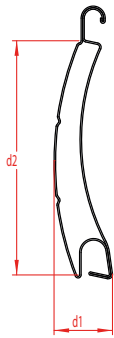

WP37
Afmetingen: **d1: 8,7 mm** en
d2: 37 mm
Max. breedte: **1600 mm**
Max. hoogte: **2800 mm**
Max. oppervlakte: **3,5 m²**
Warmteweerstand: **0,065 m²K/W**

WP60
Afmetingen: **d1: 14 mm** en
d2: 60 mm
Max. breedte: **3500 mm**
Max. hoogte: **2800 mm**
Max. oppervlakte: **8 m²**
Warmteweerstand: **0,159 m²K/W**

⇒ Lamellen in Aluminium

WA39
Afmetingen: **d1: 8,5 mm** en
d2: 39 mm
Max. breedte: **3000 mm**
Max. hoogte: **2800 mm**
Max. oppervlakte: **6,4 m²**
Warmteweerstand: **0,020 m²K/W**

WA40
Afmetingen: **d1: 9 mm** en
d2: 40 mm
Max. breedte: **3500 mm**
Max. hoogte: **2800 mm**
Max. oppervlakte: **8 m²**
Warmteweerstand: **0,020 m²K/W**

WA41
Afmetingen: **d1: 8,5 mm** en
d2: 41 mm
Max. breedte: **3200 mm**
Max. hoogte: **2800 mm**
Max. oppervlakte: **7 m²**
Warmteweerstand: **0,020 m²K/W**

WA40H
Afmetingen: **d1: 9 mm** en
d2: 40 mm
Max. breedte: **3500 mm**
Max. hoogte: **3200 mm**
Max. oppervlakte: **9 m²**
Warmteweerstand: **0,020 m²K/W**

WA55
 Afmetingen: **d1: 14 mm** en
d2: 55 mm
 Max. breedte: 4000 mm
 Max. hoogte: 3200 mm
 Max. oppervlakte: 10 m²
 Warmteweerstand: 0,020 m²K/W

WA55H
 Afmetingen: **d1: 14 mm** en
d2: 55 mm
 Max. breedte: 4300 mm
 Max. hoogte: 3200 mm
 Max. oppervlakte: 12 m²
 Warmteweerstand: 0,020 m²K/W