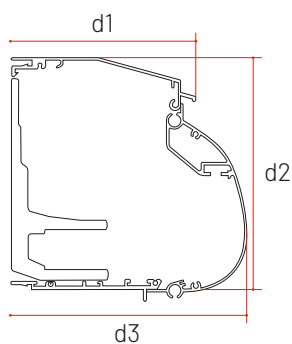

## ⇒ Kast van WPA0100

De kast is opgebouwd uit 2 delen. Een **cassette** en een **voorprofiel**. De cassette van de President is standaard zonder rug. Als voorprofiel kan u kiezen tussen een rechte of een ronde versie. De (kabel)uitgangen worden steeds bepaald met het zicht vanaf de buitenzijde van de woning.

**WPA0100 Rond**  
Afmetingen: **d1: 160 mm**,  
**d2: 197 mm** en **d3: 200 mm**

**WPA0100 Recht**  
Afmetingen: **d1: 160 mm**,  
**d2: 197 mm** en **d3: 189 mm**

⇒ **Hellingsgraad** van de WPA0100

De hellingshoogte is afhankelijk van de hellingsgraad.

## Beschikbare maten WPA0200

Breedte		Armen		Muursteunen	Doekrollen	Mogelijkheden				
Uitval		Min. breedte		Doeklengte		1500	2000	2500	3000	3500
2000	2	2	2	0						
2500	2	2	2	0						
3000	2	2	2	0						
3500	2	2	2	0						
4000	2	2	2	0						
4500	2	3	3	0						
5000	2	3	3	1						
5500	2	3	3	1						
6000	2	3	3	1						
6500	3	4	4	1						
7000	3	4	4	1						
7500	4	4	4	1						
8000	4	6	6	1						
8500	4	6	6	1						
9000	4	6	6	1						
9500	4	6	6	1						
10000	4	6	6	3						
10500	4	6	6	3						
11000	4	6	6	3						
11500	4	6	6	3						
12000	4	6	6	3						
12500	4	8	8	3						
13000	6	8	8	3						
13500	6	8	8	3						
14000	6	8	8	3						