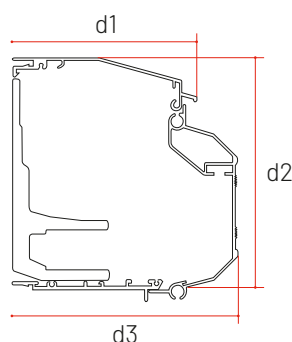

## ⇒ Kast van WPA0100

De kast is opgebouwd uit 2 delen. Een **cassette** en een **voorprofiel**. De cassette van de President is standaard zonder rug. Als voorprofiel kan u kiezen tussen een rechte of een ronde versie. De (kabel)uitgangen worden steeds bepaald met het zicht vanaf de buitenzijde van de woning.

**WPA0100 Rond**  
Afmetingen: **d1: 160 mm**,  
**d2: 197 mm** en **d3: 200 mm**

**WPA0100 Recht**  
Afmetingen: **d1: 160 mm**,  
**d2: 197 mm** en **d3: 189 mm**

⇒ **Hellingsgraad** van de WPA0100

De hellingshoogte is afhankelijk van de hellingsgraad.

## Beschikbare maten WPA0200

Breedte		Armen		Muursteunen	Doekrollen	Mogelijkheden				
Uitval		Min. breedte		Doeklengte		1500	2000	2500	3000	3500
2000	2	2	2	0						
2500	2	2	2	0						
3000	2	2	2	0						
3500	2	2	2	0						
4000	2	2	2	0						
4500	2	3	3	0						
5000	2	3	3	1						
5500	2	3	3	1						
6000	2	3	3	1						
6500	3	4	4	1						
7000	3	4	4	1						
7500	4	4	4	1						
8000	4	6	6	1						
8500	4	6	6	1						
9000	4	6	6	1						
9500	4	6	6	1						
10000	4	6	6	3						
10500	4	6	6	3						
11000	4	6	6	3						
11500	4	6	6	3						
12000	4	6	6	3						
12500	4	8	8	3						
13000	6	8	8	3						
13500	6	8	8	3						
14000	6	8	8	3						