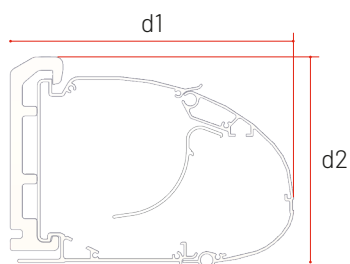

# Knikarmschermb Solitair WPA0200.

WPA0200 Solitair is een knikarmschermb dat ideaal is voor grote terrassen. Met dit type zonnetent kan een totale lengte van 14 meter worden bereikt. Vanaf 7 meter wordt er gewerkt met een tussendoekrol. De uitval is maximaal 4 meter.

## ⇒ Kast van knikarmschermen

De kast is opgebouwd uit 2 delen. Een **cassette** en een **voorprofiel**. De cassette is volledig gesloten waardoor het doek volledig zit weggewerkt in de kast. Het voorprofiel van de Solitair is steeds rond. Als extraatje is de WPA0200 voorzien van een doekschelp, die biedt bescherming én extra ondersteuning aan het doek. De (kabel)uitgangen worden steeds bepaald met het zicht vanaf de buitenzijde van de woning.

**WPA0200**  
Afmetingen: **d1: 230 mm** en  
**d2: 165 mm**

## Beschikbare maten WPA0200

Breedte	Uitval		Armen	Muursteunen	1500	2000	2500	3000	3500	4000
	Min. breedte	Doeklengte								
2500	2180	1650	2	2						
3000	2180	1650	2	3						
3500	2180	1650	2	3						
4000	2180	1650	2	3						
4500	2180	1650	2	3						
5000	2180	1650	2	4						
5500	2180	1650	2	4						
6000	2180	1650	2	4						
6500	2180	1650	3	4						
7000	2180	1650	3	4						
7500	2180	1650	4	6						
8000	2180	1650	4	6						
8500	2180	1650	4	6						
9000	2180	1650	4	6						
9500	2180	1650	4	8						
10000	2180	1650	4	8						
10500	2180	1650	4	8						
11000	2180	1650	4	8						
11500	2180	1650	4	8						
12000	2180	1650	4	8						
12500	2180	1650	4	8						
13000	2180	1650	4	8						
13500	2180	1650	6	8						
14000	2180	1650	6	8						