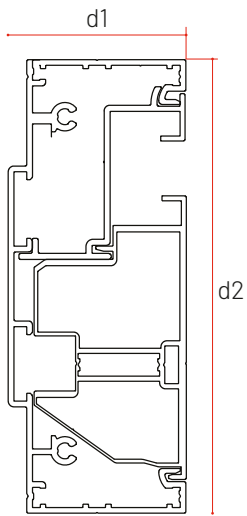

⇒ Kast van ZipX®Zero

De kast wordt ingebouwd in de spouwmuur, voor het raam, en bestaat uit 2 delen. Een **bovenkast** en een **geëxtrudeerd onderprofiel**. Het onderprofiel scharniert in de bovenkap en is **demonteerbaar** om toegang tot de doekrol te garanderen. De doekrol is makkelijk demonteerbaar.

In open toestand verdwijnt de onderlat volledig in de kast. Het blijft mogelijk om vliegenramen te plaatsen. De (kabel)uitgangen worden steeds bepaald met zicht op de binnenzijde van de woning.

ZipX®Zero

Afmetingen: **d1: 120 mm** en
d2: 150 mm

	3600	3700	3800	3900	4000	4100	4200	4300	4400	4500	4600	4700	4800	4900	5000	5100	5200	5300	5400	5500	5600	5700	5800	5900	6000	
B																										
H																										

⇒ Geleiders van ZipX[®]Zero

WRB0600 ZipXZero

d1: 47 mm
d2: 120 mm

⇒ Onderlat

d1: 31,8 mm
d2: 41,5 mm