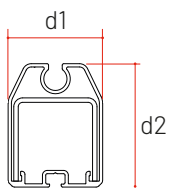

⇒ Kast van ZipX®Zero

De kast wordt ingebouwd in de spouwmuur, voor het raam, en bestaat uit 2 delen. Een **bovenkast** en een **geëxtrudeerd onderprofiel**. Het onderprofiel scharniert in de bovenkap en is **demonteerbaar** om toegang tot de doekrol te garanderen. De doekrol is makkelijk demonteerbaar.

Afmetingen: **d1: 120 mm** en
d2: 150 mm

	3600	3700	3800	3900	4000	4100	4200	4300	4400	4500	4600	4700	4800	4900	5000	5100	5200	5300	5400	5500	5600	5700	5800	5900	6000	
B																										
H																										

⇒ Geleiders van ZipX[®]Zero

WRB0600 ZipXZero

d1: 47 mm
d2: 120 mm

⇒ Onderlat

d1: 31,8 mm
d2: 41,5 mm