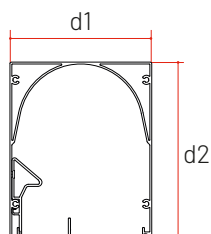

⇒ Kleuren op maat

Meerdere kleurmogelijkheden zijn beschikbaar op maat van uw project. De screenkast incl. geleiders en onderlat worden steeds gemoffeld in een **RAL-kleur** naar keuze uit ons gamma van ruim **400 kleuren**. De doekkleur hangt af van het type doek dat u kiest.

⇒ Type doek

De bovenzijde van het voorbeeld uit de doekcollectie komt overeen met het buitenzicht van de screen. Bij omgekeerd gebruik dient dit duidelijk te worden vermeld bij bestelling. Zie voor meer informatie over het gebruik van de doeken de technische fiches van onze screendoeken.

⇒ Bediening ZipX®Zero

De bediening van ZipX®Zero is enkel elektrisch, aangestuurd met een schakelaar of afstandsbediening. Afhankelijk van de hoogte en de breedte van de screen wordt er gewerkt met een **as diameter** van **63 mm**, **66 mm** of **74 mm**.

⇒ Kast van ZipX®Zero

De kast wordt ingebouwd in de spouwmuur, voor het raam, en bestaat uit 2 delen. Een **bovenkast** en een **geëxtrudeerd onderprofiel**. Het onderprofiel scharniert in de bovenkap en is **demonteerbaar** om toegang tot de doekrol te garanderen. De doekrol is makkelijk demonteerbaar.

In open toestand verdwijnt de onderlat volledig in de kast. Het blijft mogelijk om vliegenramen te plaatsen. De (kabel)uitgangen worden steeds bepaald met zicht op de binnenzijde van de woning.

ZipX®Zero

Afmetingen: **d1: 120 mm** en
d2: 150 mm