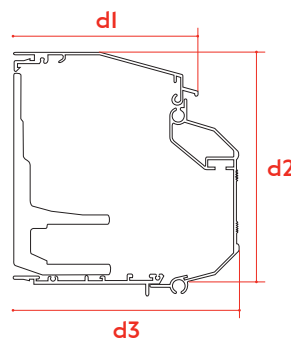

Bediening

De bediening van WPA0100 is enkel elektrisch, aangestuurd met een schakelaar op de muur of een afstandsbediening.

Kast

De kast is opgebouwd uit 2 delen. Een cassette en een voorprofiel. De cassette van de President is standaard zonder rug. Als voorprofiel kan u kiezen tussen een rechte of een ronde versie.

WPA0100 - Rond

d1: 160 mm
d2: 197 mm
d3: 200 mm

WPA0100 - Recht

d1: 160 mm
d2: 197 mm
d3: 189 mm

Hellingsgraad

De hellingshoogte is afhankelijk van de hellingsgraad.

| Hellingsgraad | Uitval | | | | |
|---------------|----------------|------|------|------|------|
| | 1500 | 2000 | 2500 | 3000 | 3500 |
| | Hellingshoogte | | | | |
| 5° | 300 | 350 | 390 | 430 | 480 |
| 10° | 430 | 520 | 600 | 690 | 780 |
| 15° | 560 | 690 | 820 | 950 | 1080 |
| 20° | 680 | 850 | 1030 | 1200 | 1370 |
| 25° | 800 | 1020 | 1230 | 1440 | 1650 |
| 30° | 920 | 1170 | 1420 | 1670 | 1920 |
| 35° | 1030 | 1320 | 1600 | 1890 | 2180 |
| 40° | 1140 | 1460 | 1780 | 2100 | 2420 |