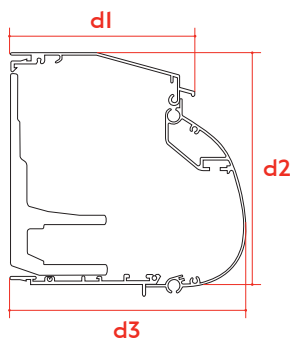

Doek

De bovenzijde van het voorbeeld uit de doekcollectie komt overeen met de bovenkant van de zonnetent. Bij omgekeerd gebruik dient dit duidelijk te worden vermeld bij de bestelling. Zie voor meer info over het gebruik van de doeken de technische fiche van onze doeken.

Bediening

De bediening van WPA0100 is enkel elektrisch, aangestuurd met een schakelaar op de muur of een afstandsbediening.

Kast

De kast is opgebouwd uit 2 delen. Een cassette en een voorprofiel. De cassette van de President is standaard zonder rug. Als voorprofiel kan u kiezen tussen een rechte of een ronde versie.

WPA0100 - Rond

d1: 160 mm
d2: 197 mm
d3: 200 mm

WPA0100 - Recht

d1: 160 mm
d2: 197 mm
d3: 189 mm

Hellingsgraad

De hellingshoogte is afhankelijk van de hellingsgraad.

| Hellingsgraad | Uitval | | | | |
|---------------|----------------|------|------|------|------|
| | 1500 | 2000 | 2500 | 3000 | 3500 |
| | Hellingshoogte | | | | |
| 5° | 300 | 350 | 390 | 430 | 480 |
| 10° | 430 | 520 | 600 | 690 | 780 |
| 15° | 560 | 690 | 820 | 950 | 1080 |
| 20° | 680 | 850 | 1030 | 1200 | 1370 |
| 25° | 800 | 1020 | 1230 | 1440 | 1650 |
| 30° | 920 | 1170 | 1420 | 1670 | 1920 |
| 35° | 1030 | 1320 | 1600 | 1890 | 2180 |
| 40° | 1140 | 1460 | 1780 | 2100 | 2420 |