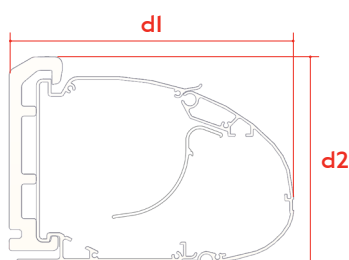

### Doek

De bovenzijde van het voorbeeld uit de doekcollectie komt overeen met de bovenkant van de zonnetent. Bij omgekeerd gebruik dient dit duidelijk te worden vermeld bij de bestelling. Zie voor meer info over het gebruik van de doeken de technische fiche van onze doeken.

### Kast

De kast is opgebouwd uit 2 delen, een cassette en een voorprofiel. De cassette is volledig gesloten waardoor het doek volledig zit weggewerkt in de kast. Het voorprofiel van de Solitair is steeds rond. Als extraatje is de WPA0200 voorzien van een doekschelp, die biedt bescherming én extra ondersteuning aan het doek.

**WPA0200**  
d1: 230 mm  
d2: 165 mm