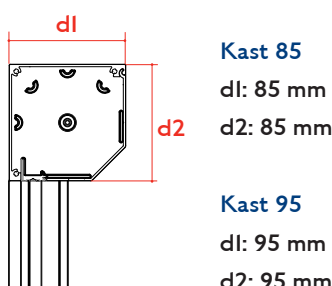

- Elektrisch

- Met schakelaar

- Met afstandsbediening

Er wordt steeds gewerkt met een asdiameter van 63 mm. In het geval van een elektrische bediening wordt de buismotor bevestigd met een speciaal ontwikkelde motorsteun die niet geschroefd dient te worden. Hierdoor zijn er geen extra schroeven zichtbaar langs de buitenzijde in de consoles. De oprolas is heel makkelijk uitneembaar langs de voorzijde van de kast.

Kast

Afhankelijk van de hoogte en de breedte van de screen, biedt Wilms twee kastmaten aan. De onderkap is te verkrijgen in een schuine, een ronde of een rechte uitvoering.

Beschikbare maten kast 85

B \ H	1000	1100	1200	1300	1400	1500	1600	1700	1800	1900	2000	2100	2200	2300	2400	2500	2600	2700	2800	2900	3000	
1000																						
1100																						
1200																						
1300																						
1400																						
1500																						
1600																						
1700																						
1800																						
1900																						
2000																						
2100																						
2200																						
2300																						

Beschikbare maten kast 95

B \ H	1000	1100	1200	1300	1400	1500	1600	1700	1800	1900	2000	2100	2200	2300	2400	2500	2600	2700	2800	2900	3000	
1000																						
1100																						
1200																						
1300																						
1400																						
1500																						
1600																						
1700																						
1800																						
1900																						
2000																						
2100																						
2200																						
2300																						
2400																						
2500																						
2600																						
2700																						
2800																						
2900																						
3000																						