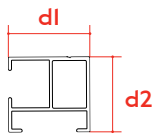

Geleiders

Type E Clips 28
d1: 28,5 mm
d2: 27,6 mm