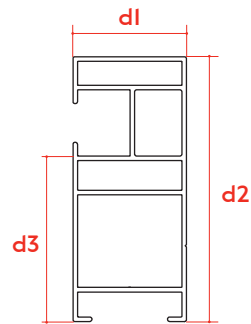

Kast

Afhankelijk van de hoogte en de breedte van de screen, biedt Wilms twee kastmaten aan. De onderkap is te verkrijgen in een schuine, een ronde of een rechte uitvoering.

Beschikbare maten kast 85

B \ H	1000	1100	1200	1300	1400	1500	1600	1700	1800	1900	2000	2100	2200	2300	2400	2500	2600	2700	2800	2900	3000	
1000																						
1100																						
1200																						
1300																						
1400																						
1500																						
1600																						
1700																						
1800																						
1900																						
2000																						
2100																						
2200																						
2300																						

Beschikbare maten kast 95

B \ H	1000	1100	1200	1300	1400	1500	1600	1700	1800	1900	2000	2100	2200	2300	2400	2500	2600	2700	2800	2900	3000	
1000																						
1100																						
1200																						
1300																						
1400																						
1500																						
1600																						
1700																						
1800																						
1900																						
2000																						
2100																						
2200																						
2300																						
2400																						
2500																						
2600																						
2700																						
2800																						
2900																						
3000																						

Geleiders

Type E Clips 28
d1: 28,5 mm
d2: 27,6 mm

Type D Clips 40
d1: 28,5 mm
d2: 40 mm
d3: 20 mm

Type H Clips 70
d1: 30 mm
d2: 70 mm
d3: 45 mm

Onderlat

d1: 20,5 mm
d2: 35,5 mm
d3: 41 mm