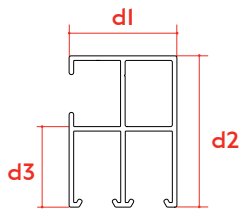

Kast

Afhankelijk van de hoogte en de breedte van de screen, biedt Wilms twee kastmaten aan. De onderkap is te verkrijgen in een schuine, een ronde of een rechte uitvoering.

Beschikbare maten kast 85

B \ H	1000	1100	1200	1300	1400	1500	1600	1700	1800	1900	2000	2100	2200	2300	2400	2500	2600	2700	2800	2900	3000	
1000																						
1100																						
1200																						
1300																						
1400																						
1500																						
1600																						
1700																						
1800																						
1900																						
2000																						
2100																						
2200																						
2300																						

Beschikbare maten kast 95

B \ H	1000	1100	1200	1300	1400	1500	1600	1700	1800	1900	2000	2100	2200	2300	2400	2500	2600	2700	2800	2900	3000	
1000																						
1100																						
1200																						
1300																						
1400																						
1500																						
1600																						
1700																						
1800																						
1900																						
2000																						
2100																						
2200																						
2300																						
2400																						
2500																						
2600																						
2700																						
2800																						
2900																						
3000																						

Geleiders

Type E Clips 28
d1: 28,5 mm
d2: 27,6 mm

Type D Clips 40
d1: 28,5 mm
d2: 40 mm
d3: 20 mm

Type H Clips 70
d1: 30 mm
d2: 70 mm
d3: 45 mm

Onderlat

d1: 20,5 mm
d2: 35,5 mm
d3: 41 mm