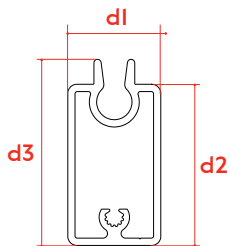

Kast

Afhankelijk van de hoogte en de breedte van de screen, biedt Wilms twee kastmaten aan. De onderkap is te verkrijgen in een schuine, een ronde of een rechte uitvoering.

Beschikbare maten kast 85

B \ H	1000	1100	1200	1300	1400	1500	1600	1700	1800	1900	2000	2100	2200	2300	2400	2500	2600	2700	2800	2900	3000	
1000																						
1100																						
1200																						
1300																						
1400																						
1500																						
1600																						
1700																						
1800																						
1900																						
2000																						
2100																						
2200																						
2300																						

Beschikbare maten kast 95

B \ H	1000	1100	1200	1300	1400	1500	1600	1700	1800	1900	2000	2100	2200	2300	2400	2500	2600	2700	2800	2900	3000	
1000																						
1100																						
1200																						
1300																						
1400																						
1500																						
1600																						
1700																						
1800																						
1900																						
2000																						
2100																						
2200																						
2300																						
2400																						
2500																						
2600																						
2700																						
2800																						
2900																						
3000																						

Geleiders

Type E Clips 28
d1: 28,5 mm
d2: 27,6 mm

Type D Clips 40
d1: 28,5 mm
d2: 40 mm
d3: 20 mm

Type H Clips 70
d1: 30 mm
d2: 70 mm
d3: 45 mm

Onderlat

d1: 20,5 mm
d2: 35,5 mm
d3: 41 mm