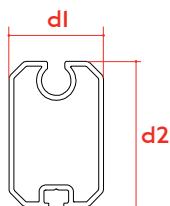

Beschikbare maten ZipX®85

B \ H	1000	1100	1200	1300	1400	1500	1600	1700	1800	1900	2000	2100	2200	2300	2400	2500	2600	2700	2800	2900	3000	
1000																						
1100																						
1200																						
1300																						
1400																						
1500																						
1600																						

Geleiders

WRB0200 ZipX®85

d1: 47,5 mm

d2: 43,5 mm

Verstelbare steunen

Omschrijving	
ZipX®85	Enkel 60-80 mm (1)
	Enkel 80-110 mm (1)
	Enkel 110-150 mm (1)
	Enkel verhoogd 60-80 mm (2)
	Enkel verhoogd 80-110 mm (2)
	Enkel verhoogd 110-150 mm (2)
	Dubbel verhoogd 60-80 mm (3)
	Dubbel verhoogd 80-110 mm (3)
	Dubbel verhoogd 110-150 mm (3)

Onderlat

d1: 25 mm

d2: 38,5 mm