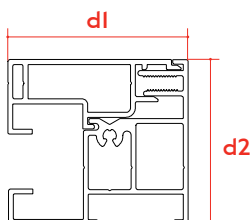

Beschikbare maten ZipX®85

B \ H	1000	1100	1200	1300	1400	1500	1600	1700	1800	1900	2000	2100	2200	2300	2400	2500	2600	2700	2800	2900	3000	
1000																						
1100																						
1200																						
1300																						
1400																						
1500																						
1600																						

Geleiders