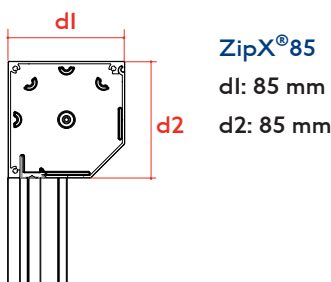

U kan kiezen voor onderstaande mogelijkheden:

Binnen	a. vaste stang 90°, bevestigd op kast
	b. vaste stang 90°, niet bevestigd op kast
	c. afneembare stang 90° met trechter, bevestigd op kast
	d. afneembare stang 90° met trechter, niet bevestigd op kast

- Elektrisch

- Met schakelaar

- Met afstandsbediening

Er wordt steeds gewerkt met een asdiameter van 63 mm. In het geval van een elektrische bediening wordt de buismotor bevestigd met een speciaal ontwikkelde motorsteun die niet geschroefd dient te worden. Hierdoor zijn er geen extra schroeven zichtbaar in de consoles. De oprolas is heel makkelijk uitneembaar langs de voorzijde van de kast.

### Kast

De kast is opgebouwd uit 2 delen. Een bovenkap en een onderkap. De onderkap is te verkrijgen in een schuine, een ronde of een rechte uitvoering.

### Beschikbare maten ZipX®85

B \ H	1000	1100	1200	1300	1400	1500	1600	1700	1800	1900	2000	2100	2200	2300	2400	2500	2600	2700	2800	2900	3000	
1000																						
1100																						
1200																						
1300																						
1400																						
1500																						
1600																						