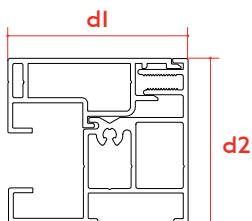

Binnen	a. vaste stang 90°, bevestigd op kast
	b. vaste stang 90°, niet bevestigd op kast
	c. afneembare stang 90° met trechter, bevestigd op kast
	d. afneembare stang 90° met trechter, niet bevestigd op kast

- Elektrisch

- Met schakelaar

- Met afstandsbediening

Afhankelijk van de hoogte en de breedte van de screen wordt er gewerkt met een asdiameter van 63 mm of 66 mm. In het geval van een elektrische bediening wordt de buismotor bevestigd met een speciaal ontwikkelde motorsteun die niet geschroefd dient te worden. Hierdoor zijn er geen extra schroeven zichtbaar in de consoles. De oprolas is heel makkelijk uitneembaar langs de voorzijde van de kast.

Kast

De kast is opgebouwd uit 2 delen. Een bovenkap en een onderkap. De onderkap is te verkrijgen in een schuine, een ronde of een rechte uitvoering.

Geleiders

WRB0300 ZipX®95

$d1$: 47,5 mm

$d2$: 43,5 mm

Verstelbare steunen

Omschrijving	
ZipX®95	Enkel 60-80 mm (1)
	Enkel 80-110 mm (1)
	Enkel 110-150 mm (1)
	Enkel verhoogd 60-80 mm (2)
	Enkel verhoogd 80-110 mm (2)
	Enkel verhoogd 110-150 mm (2)
	Dubbel verhoogd 60-80 mm (3)
	Dubbel verhoogd 80-110 mm (3)
	Dubbel verhoogd 110-150 mm (3)