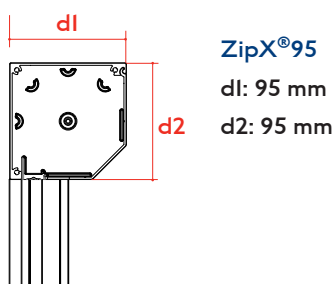

Binnen	a. vaste stang 90°, bevestigd op kast
	b. vaste stang 90°, niet bevestigd op kast
	c. afneembare stang 90° met trechter, bevestigd op kast
	d. afneembare stang 90° met trechter, niet bevestigd op kast

- Elektrisch

- Met schakelaar

- Met afstandsbediening

Afhankelijk van de hoogte en de breedte van de screen wordt er gewerkt met een asdiameter van 63 mm of 66 mm. In het geval van een elektrische bediening wordt de buismotor bevestigd met een speciaal ontwikkelde motorsteun die niet geschroefd dient te worden. Hierdoor zijn er geen extra schroeven zichtbaar in de consoles. De oprolas is heel makkelijk uitneembaar langs de voorzijde van de kast.

Kast

De kast is opgebouwd uit 2 delen. Een bovenkap en een onderkap. De onderkap is te verkrijgen in een schuine, een ronde of een rechte uitvoering.

Geleiders

WRB0300 ZipX®95

$d1$: 47,5 mm

$d2$: 43,5 mm

Verstelbare steunen

Onderlat

$d1$: 25 mm

$d2$: 38,5 mm