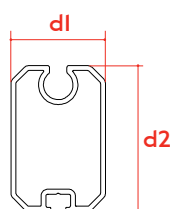

Kast

De kast is opgebouwd uit 2 delen. Een bovenkap en een onderkap. De onderkap is te verkrijgen in een schuine, een ronde of een rechte uitvoering.

Geleiders

WRB0300 ZipX®95

$d1$: 47,5 mm

$d2$: 43,5 mm

Verstelbare steunen

Omschrijving	
ZipX®95	Enkel 60-80 mm (1)
	Enkel 80-110 mm (1)
	Enkel 110-150 mm (1)
	Enkel verhoogd 60-80 mm (2)
	Enkel verhoogd 80-110 mm (2)
	Enkel verhoogd 110-150 mm (2)
	Dubbel verhoogd 60-80 mm (3)
	Dubbel verhoogd 80-110 mm (3)
	Dubbel verhoogd 110-150 mm (3)

Onderlat

$d1$: 25 mm

$d2$: 38,5 mm