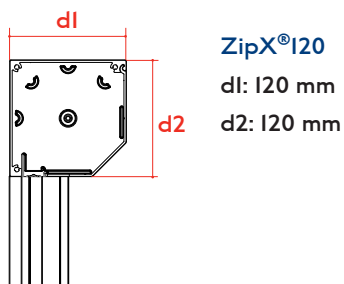

Kleur

Meerdere kleurmogelijkheden zijn beschikbaar op maat van uw project. De screenkast incl. zijconsoles, geleiders en onderlat worden steeds gemoffeld in een RAL-kleur naar keuze uit ons gamma van ruim 400 kleuren. De doekkleur hangt af van het type doek dat u kiest.

Screendoek

De bovenzijde van het voorbeeld uit de doekcollectie komt overeen met het buitenzicht van de screen. Bij omgekeerd gebruik dient dit duidelijk te worden vermeld bij de bestelling. Zie voor meer info over het gebruik van de doeken de technische fiche van onze screendoeken.

Bediening

De bediening van ZipX®120 is enkel elektrisch, aangestuurd met een schakelaar of een afstandsbediening.

Afhankelijk van de hoogte en de breedte van de screen wordt er gewerkt met een asdiameter van 63 mm, 66 mm of 74 mm. De buismotor wordt bevestigd met een speciaal ontwikkelde motorsteun die niet geschroefd dient te worden. Hierdoor zijn er geen extra schroeven zichtbaar in de consoles. De oprolas is heel makkelijk uitneembaar langs de voorzijde van de kast.

Kast

De kast is opgebouwd uit 2 delen. Een bovenkap en een onderkap. De onderkap is steeds afgeschuind.