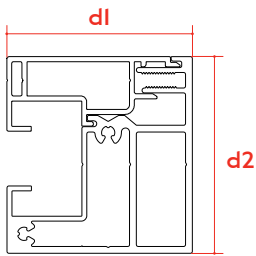

Geleiders

WRB0400 ZipX®120

$d1$: 49 mm

$d2$: 52 mm

Verstelbare steunen

Omschrijving	
ZipX®120	Enkel 60-80 mm (4)
	Enkel 80-110 mm (4)
	Enkel 110-150 mm (4)
	Dubbel 60-80 mm (5)
	Dubbel 80-110 mm (5)
	Dubbel 110-150 mm (5)

Onderlat

$d1$: 31,8 mm

$d2$: 41,5 mm