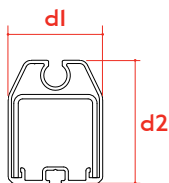

Beschikbare maten ZipX®I20

B \ H	3600	3700	3800	3900	4000	4100	4200	4300	4400	4500	4600	4700	4800	4900	5000	5100	5200	5300	5400	5500	5600	5700	5800	5900	6000
3500																									
3400																									
3300																									
3200																									
3100																									
3000																									
2900																									
2800																									
2700																									
2600																									
2500																									
2400																									
2300																									
2200																									
2100																									
2000																									
1900																									
1800																									
1700																									
1600																									
1500																									
1400																									
1300																									
1200																									
1100																									
1000																									

Geleiders

WRB0400 ZipX®120

$d1$: 49 mm

$d2$: 52 mm

Verstelbare steunen

Omschrijving	
ZipX®120	Enkel 60-80 mm (4)
	Enkel 80-110 mm (4)
	Enkel 110-150 mm (4)
	Dubbel 60-80 mm (5)
	Dubbel 80-110 mm (5)
	Dubbel 110-150 mm (5)

Onderlat

$d1$: 31,8 mm

$d2$: 41,5 mm